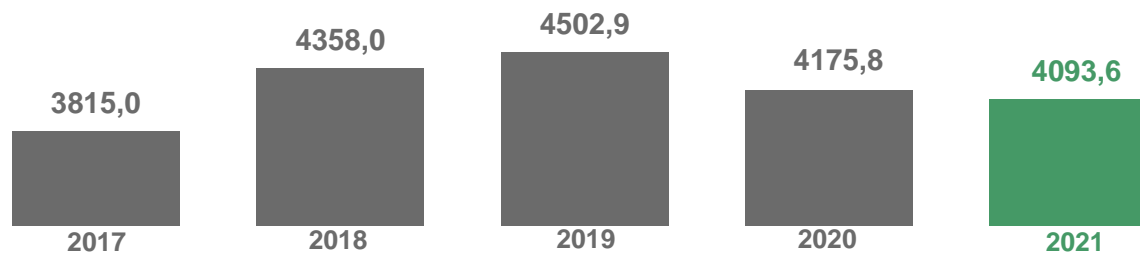

ЛЕСНОЕ ХОЗЯЙСТВО

2021 г. в % к 2020 г.

в **23,5** раза

Лесоразведение

98,0 %

Рубки по уходу за лесными насаждениями

140,3 %

Текущие затраты на воспроизводство лесов и лесоразведение

рубки, га